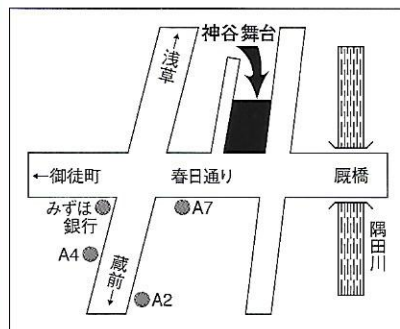

紀尾井ホール(小)

東京都千代田区紀尾井町六一五

☎〇三(五二七六)四五〇〇

入場料 六千円

※吉村千比呂舞研究会も併演します

■お問合せ 吉村千比呂舞の会

☎03(3841)6029 / 企画室「日本の藝」

☎090(4068)6625

二〇一九年五月二十六日(日)

午後一時半開場・二時開演

於・蔵前 神谷舞台

(フアインライフ駒形十階)

東京都台東区駒形二丁目十一番

☎〇三(三八四)六〇二九

お席料 千五百円

●都営地下鉄大江戸線「蔵前駅」A7出口徒歩1分
●都営地下鉄浅草線「蔵前駅」A2、A4出口徒歩4分
TEL/FAX 03(3841)6029