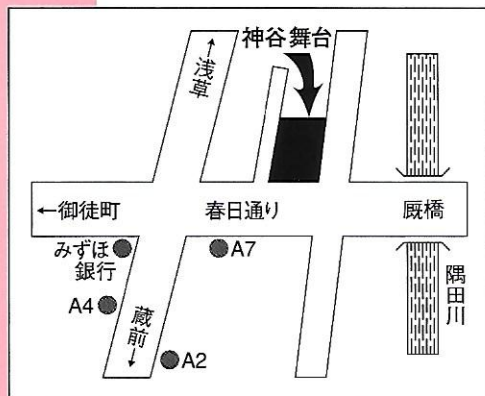

一、地唄

萬歳

吉村千比呂

平成三十年五月十九日(土)

午後一時半開場・二時開演

於・蔵前 神谷舞台

(ファイナライフ駒形十階)

東京都台東区駒形二一―十一

お席料 千五百円

●都営地下鉄大江戸線「蔵前駅」A7出口徒歩1分
●都営地下鉄浅草線「蔵前駅」A2、A4出口徒歩4分
TEL/FAX 03(3841)6029

■お問合せ 吉村千比呂舞の会 ☎03(3841)6029 / 企画室「日本の藝」 ☎090(4068)6625